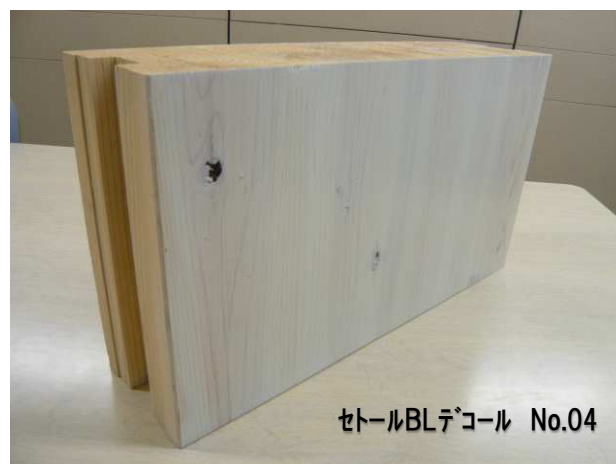

国産杉のWOOD ALC シッケンズ塗装例② FOR INTERIOR(屋内)

素材:スギ

セトールBLデコール No.11

セトールBLデコール No.12

セトールBLデコール No.17

セトールBLデコール No.16

セトールBLユニットップ 003 クリアー

セトールBLデコール No.03